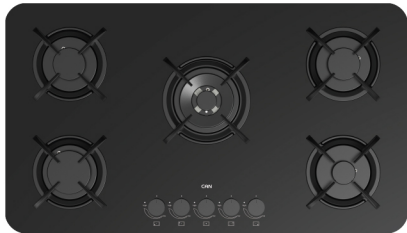

اجاق گازی شیشه ای توکار | Built-in Hob / Glass

SABAF
MADE IN ITALY

Pardyc ↑ 51mm

Size: 91x52cm

ابعاد برش: 480x840mm

SABAF
MADE IN ITALY

Pardyc L ↑ 51mm

Size: 91x52cm

ابعاد برش: 480x840mm