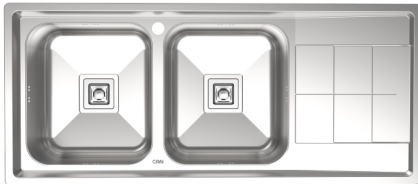

سینک استیل توکار

Built-in Stainless Steel Kitchen Sink

8142 S 1mm 21 cm
Size: 116.5x51cm

SS304 FT Flush - Mount

8152 S 1mm 21 cm
Size: 116.5x51cm

SS304 FT Flush - Mount

سینک استیل توکار

Built-in Stainless Steel Kitchen Sink