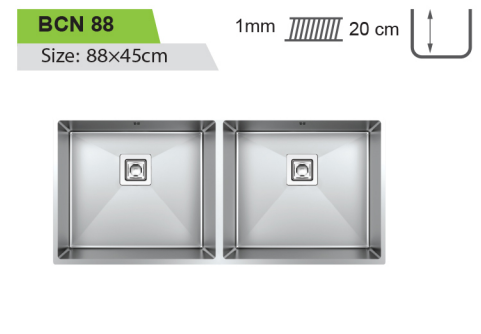

سینک استیل باکسی توکار | Handmade Sink