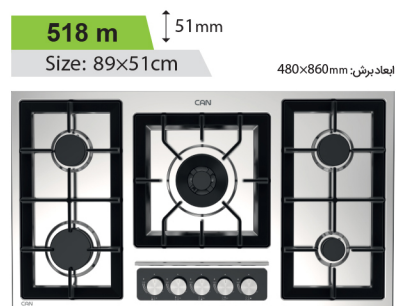

ابعاد برش: 490x870mm

Camer ↑ 47mm

Size: 51x30cm

ابعاد برش: 495x285mm

تبدیل قهوه جوش سپر حرارتی ولوم عمق سینی اجاق گاز تبدیل شبکه چدنی پلوپز ترموکوپل و بوبین اسپانیا 

ویژگی اجاق گازهای استیل

- پایه نگهدارنده قهوه جوش جهت استفاده از شعله کوچک برای ظروفی مانند قهوه جوش، از پایه نگهدارنده قهوه جوش استفاده می‌شود.
 - توان بالای سرشعله پلوپز
 - استفاده از ترموکوپل تاپ تایم:
- در زمان خاموش شدن شعله، ترموکوپل در کمترین زمان، گاز را قطع می‌کند.