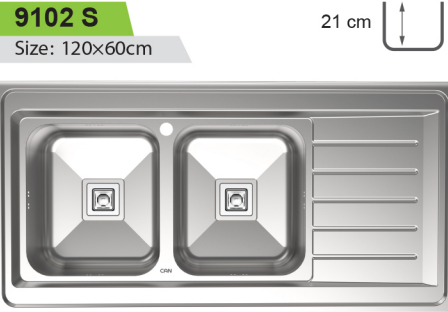

سینک استیل روکار | Sink Sit-on