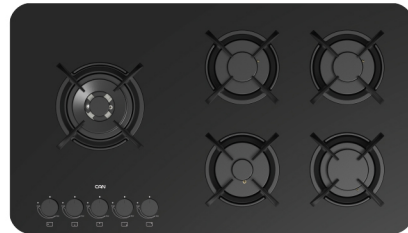

SABAF
MADE IN ITALY

Pardyc R ↑ 51mm

Size: 91x52cm

ابعاد برش: 480x840mm