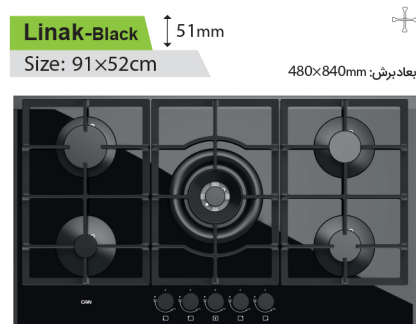

● قابلیت تنظیم نور آفتابی و مهتابی / Night Mode

Touch B

Size: 60-80-90 cm

700m³/h

راهنمایی نشانه ها

- تبدیل قهوه جوش 
- سپر حرارتی ولوم 
- عمق سینی اجاق گاز 
- تبدیل شبکه چدنی پلویز 
- ترموکوپل و بوبین اسپانیا 