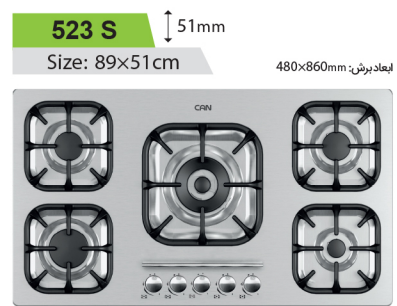

ابعاد برش: 490x870mm

Camer ↑ 47mm

Size: 51x30cm

ابعاد برش: 495x285mm

تبدیل قهوه جوش سپر حرارتی ولوم عمق سینی اجاق گاز تبدیل شبکه چدنی پلوپز ترموکوپل و بوبین اسپانیا 

ویژگی اجاق گازهای استیل

- پایه نگهدارنده قهوه جوش جهت استفاده از شعله کوچک برای ظروفی مانند قهوه جوش، از پایه نگهدارنده قهوه جوش استفاده می‌شود.
 - توان بالای سرشعله پلوپز
 - استفاده از ترموکوپل تاپ تایم:
- در زمان خاموش شدن شعله، ترموکوپل در کمترین زمان، گاز را قطع می‌کند.