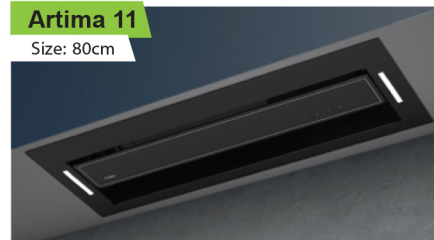

Artima 11

Size: 80cm

برش: 770x258mm

• قابلیت نصب روی کابینت کلاسیک

700m³/h

• درب چک دار