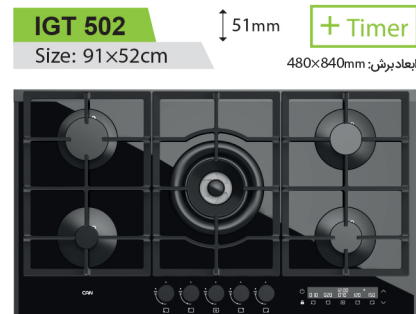

● قابلیت تنظیم نور آفتابی و مهتابی / Night Mode

Touch B

Size: 60-80-90 cm

700m³/h

راهنمایی نشانه ها

- تبدیل قهوه جوش 
- سپر حرارتی ولوم 
- عمق سینی اجاق گاز 
- تبدیل شبکه چدنی پلویز 
- ترموکوپل و بوبین اسپانیا 