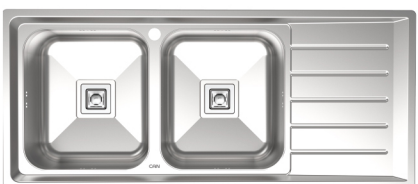

سینک استیل توکار

Built-in Stainless Steel Kitchen Sink

8102 S 0.8mm 21 cm
Size: 116.5x51cm