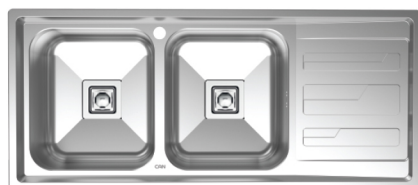

8102 S 0.8mm 21 cm
Size: 116.5x51cm

8112 S 0.8mm 21 cm
Size: 116.5x51cm

8122 S 0.8mm 21 cm
Size: 116.5x51cm

8132 S 0.8mm 21 cm
Size: 116.5x51cm

8192 S 0.8mm 21 cm
Size: 116.5x51cm

راهنمایی نشانه‌ها

- عمیق لگن
- ضخامت ورق
- جامع
- تخته گوشت چوبی
- میوه شور
- لگن متحرک
- تخته گوشت
- میوه شور
- شعاع گوشه‌های لگن سینک R10