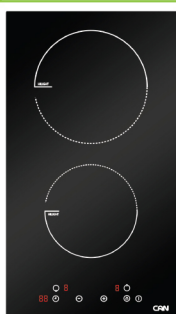

۲ عدد

اجاق برقی سرامیکی توکار

Hob Built-in / Electric Hob

CC

CC 2202

Size: 29x52cm

ابعاد برش: 495x285mm

- نصب رایگان اجاق گاز در سراسر کشور
- دارای ۲۴ ماه ضمانت