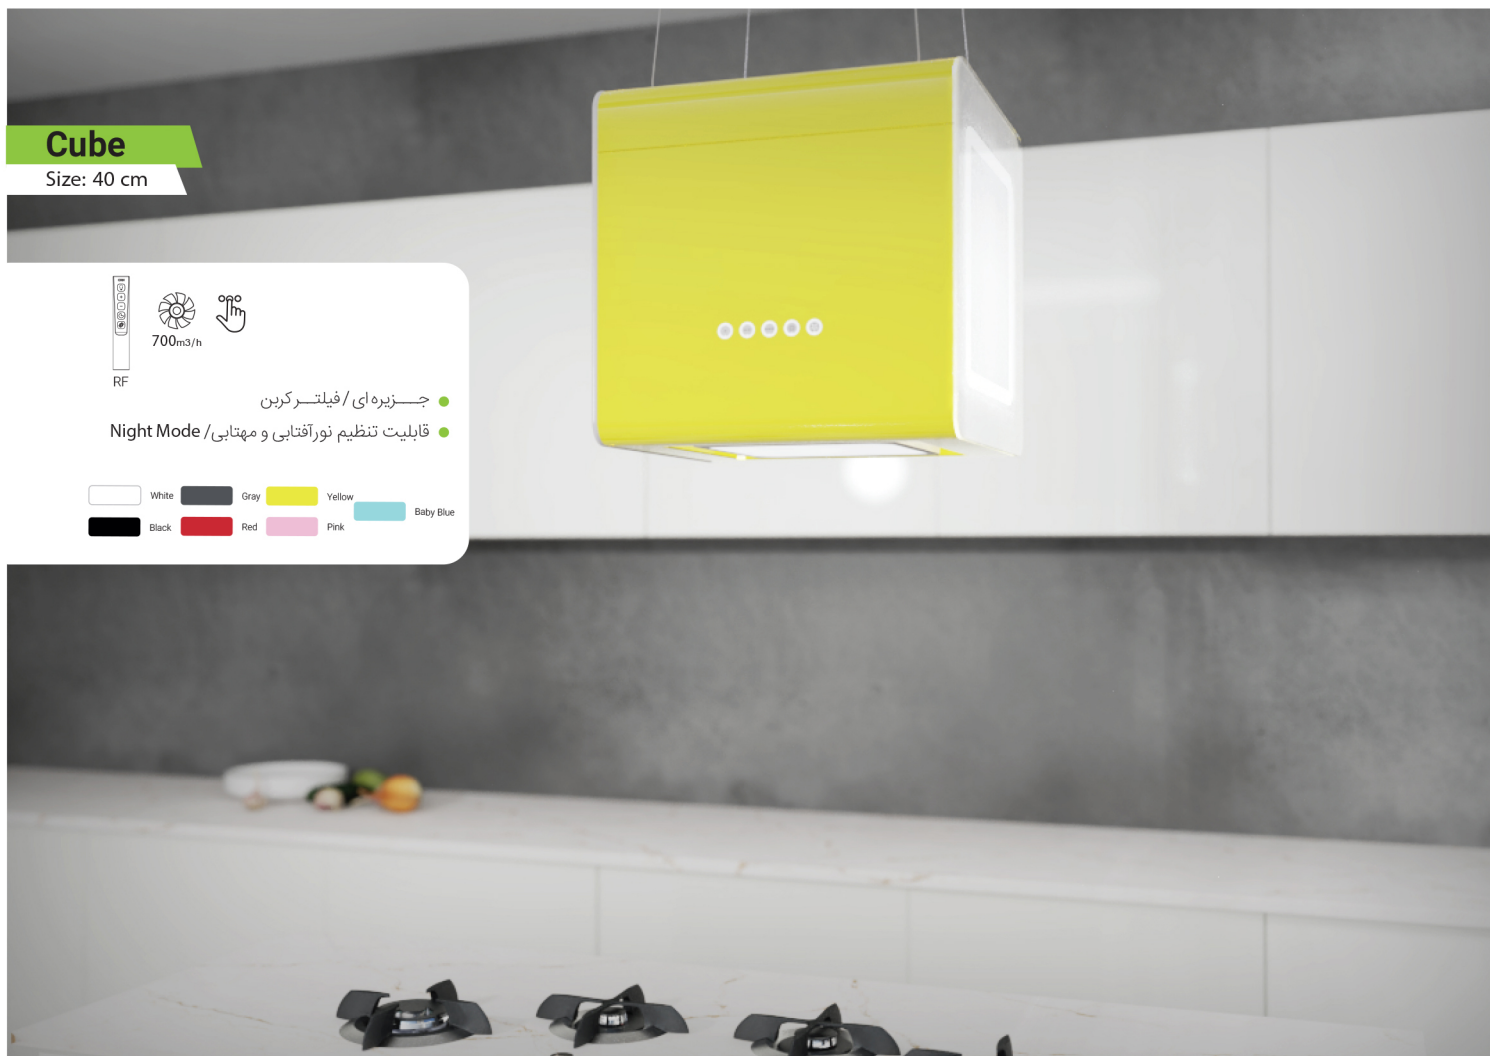

● قابلیت تنظیم نور آفتابی و مهتابی / Night Mode

Touch B

Size: 60-80-90 cm

700m³/h

راهنمایی نشانه ها

- تبدیل قهوه جوش 
- سپر حرارتی ولوم 
- عمق سینی اجاق گاز 
- تبدیل شبکه چدنی پلویز 
- ترموکوپل و بوبین اسپانیا 