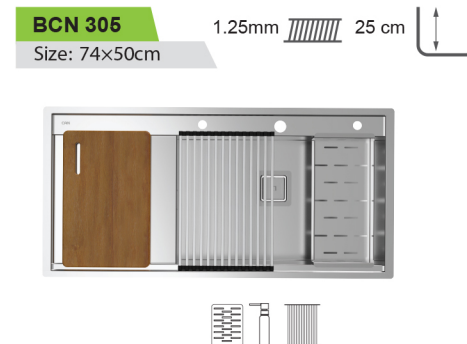

سینک استیل باکسی توکار | Handmade Sink