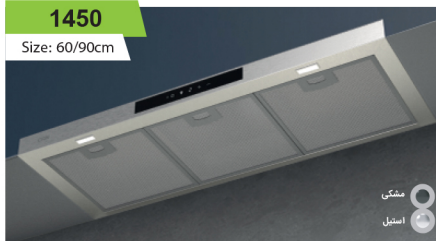

1450

Size: 60/90cm

برش: 292x270mm

• قابلیت نصب روی کابینت کلاسیک

700m³/h