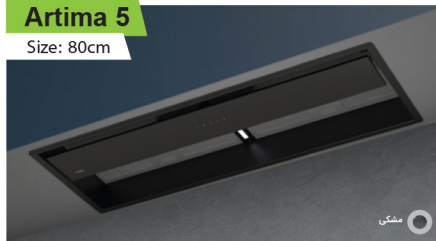

700m³/h

Artima 4

Size: 70cm

برش: 660x250mm

• قابلیت نصب روی کابینت کلاسیک

700m³/h

Artima 5

Size: 80cm