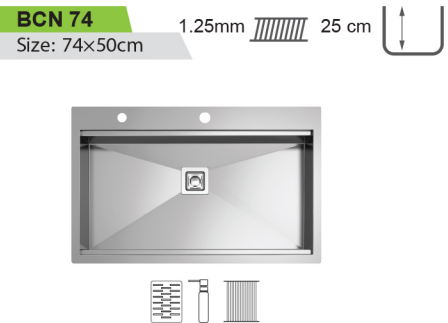

سینک استیل باکسی توکار | Handmade Sink