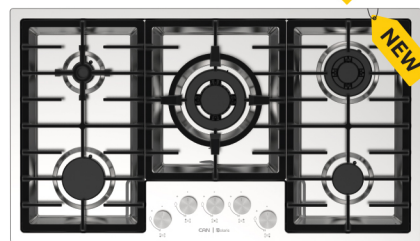

Size: 60x52cm

ابعاد برش: 495x575mm

Polaris ↑ 63mm

Size: 89x51cm

ابعاد برش: 490x870mm
Mini Wok

IS 9505 ↑ 51mm

Size: 89x51cm

ابعاد برش: 480x860mm