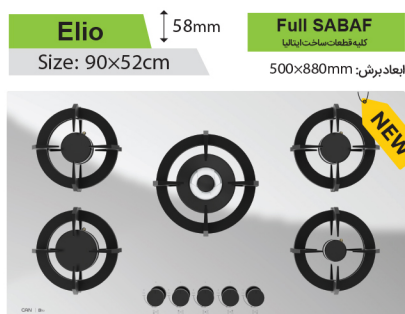

Ruby-I ↑ 64mm

Size: 110x40cm

ابعاد برش: 475x1070mm

ISD 505 ↑ 51mm

Size: 89x51cm

ابعاد برش: 495x870mm

Betria ↑ 63mm

Size: 89x51cm

ابعاد برش: 490x870mm

Camer ↑ 47mm

Size: 51x30cm

ابعاد برش: 495x285mm

تبدیل قهوه جوش سپر حرارتی ولوم عمق سینی اجاق گاز تبدیل شبکه چدنی پلوپز ترموکوپل و بوبین اسپانیا 

ویژگی اجاق گازهای استیل

- پایه نگهدارنده قهوه جوش جهت استفاده از شعله کوچک برای ظروفی مانند قهوه جوش، از پایه نگهدارنده قهوه جوش استفاده می‌شود.
 - توان بالای سرشعله پلوپز
 - استفاده از ترموکوپل تاپ تایم:
- در زمان خاموش شدن شعله، ترموکوپل در کمترین زمان، گاز را قطع می‌کند.