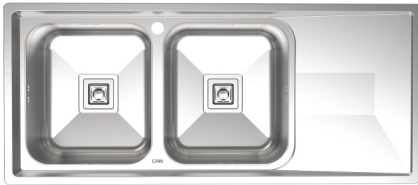

سینک استیل توکار

Built-in Stainless Steel Kitchen Sink

8142 S 1mm 21 cm
Size: 116.5x51cm

SS304 FT Flush - Mount

8152 S 1mm 21 cm
Size: 116.5x51cm