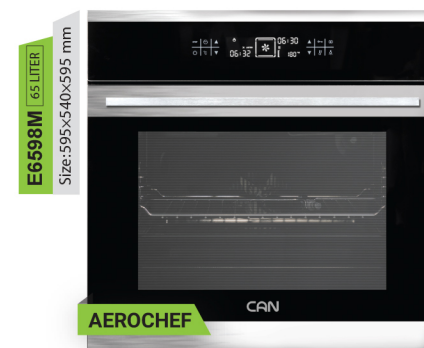

سینک استیل روکار | Sink Sit-on

ویژگی مشترک سینک ها:

- سطح براق
- استفاده از فولاد ضد زنگ 304
- دارای ۶۰ ماه ضمانت / سینی عمیق با عمق 35cm

سینک استیل باکسی توکار | Handmade Sink

فر توکار | Built-in Oven

دارای سینی عمیق و نیمه عمیق | صفحه نمایشگر TFT | نظافت خودکار

دارای سینی عمیق و نیمه عمیق | صفحه نمایشگر TFT | نظافت خودکار

ویژگی مشترک فرها:

- لعاب کریستال (نظافت آسان) CRYSTAL CLEAN
- فن خنک کننده
- فن کانوکشن (پخت یکنواخت)
- برنامه پخت متنوع
- یخ زدایی
- سینی عمیق
- شلف مشبک
- قفل کودک