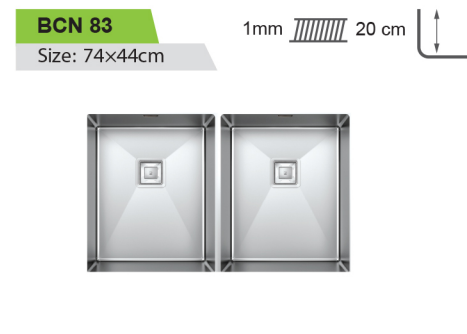

سینک استیل باکسی توکار | Handmade Sink