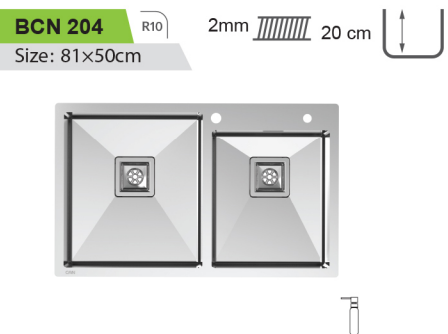

سینک استیل باکسی توکار | Handmade Sink