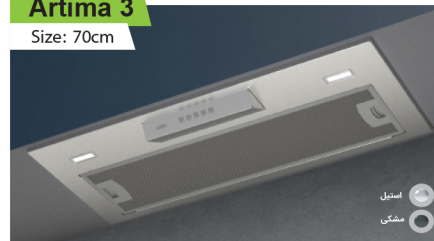

Size: 70cm

برش: 670x260mm

• قابلیت نصب روی کابینت کلاسیک

700m³/h

Artima 3

Size: 70cm

برش: 670x260mm

• قابلیت نصب روی کابینت کلاسیک