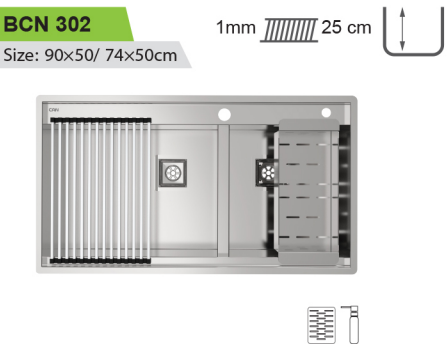

سینک استیل باکسی توکار | Handmade Sink