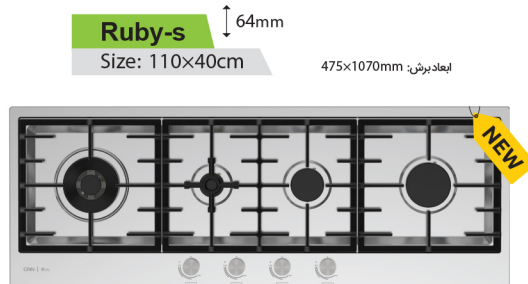

ابعاد برش: 490x870mm

Camer ↑ 47mm

Size: 51x30cm

ابعاد برش: 495x285mm

تبدیل قهوه جوش سپر حرارتی ولوم عمق سینی اجاق گاز تبدیل شبکه چدنی پلوپز ترموکوپل و بوبین اسپانیا 

ویژگی اجاق گازهای استیل

- پایه نگهدارنده قهوه جوش جهت استفاده از شعله کوچک برای ظروفی مانند قهوه جوش، از پایه نگهدارنده قهوه جوش استفاده می‌شود.
 - توان بالای سرشعله پلوپز
 - استفاده از ترموکوپل تاپ تایم:
- در زمان خاموش شدن شعله، ترموکوپل در کمترین زمان، گاز را قطع می‌کند.