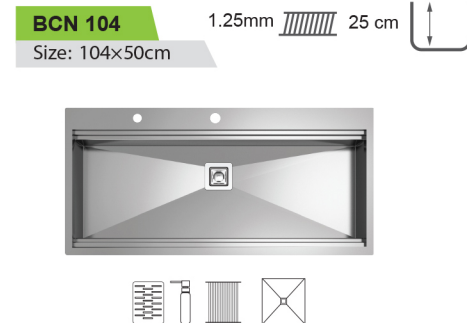

سینک استیل باکسی توکار | Handmade Sink