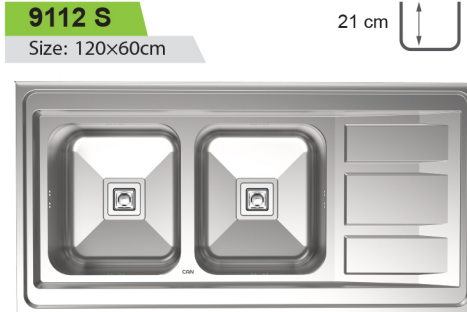

سینک استیل روکار | Sink Sit-on