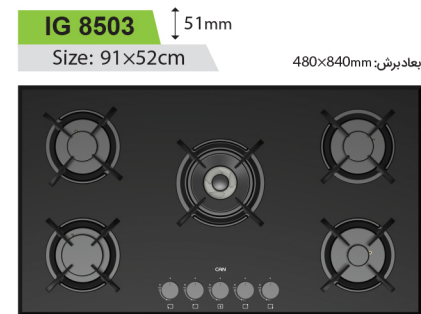

● قابلیت تنظیم نور آفتابی و مهتابی / Night Mode

Touch B

Size: 60-80-90 cm

700m³/h

راهنمایی نشانه ها

- تبدیل قهوه جوش 
- سپر حرارتی ولوم 
- عمق سینی اجاق گاز 
- تبدیل شبکه چدنی پلویز 
- ترموکوپل و بوبین اسپانیا 