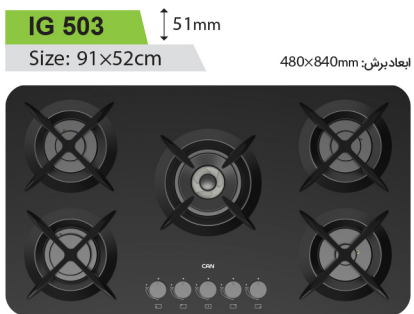

● قابلیت تنظیم نور آفتابی و مهتابی / Night Mode

Touch B

Size: 60-80-90 cm

700m³/h

راهنمایی نشانه ها

- تبدیل قهوه جوش 
- سپر حرارتی ولوم 
- عمق سینی اجاق گاز 
- تبدیل شبکه چدنی پلویز 
- ترموکوپل و بوبین اسپانیا 