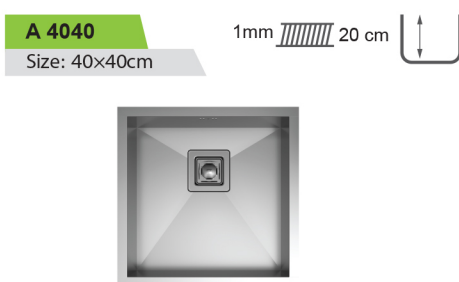

سینک استیل باکسی توکار | Handmade Sink