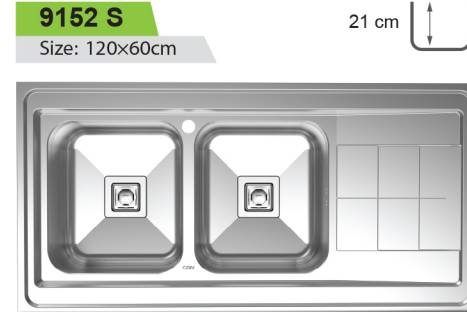

سینک استیل روکار | Sink Sit-on