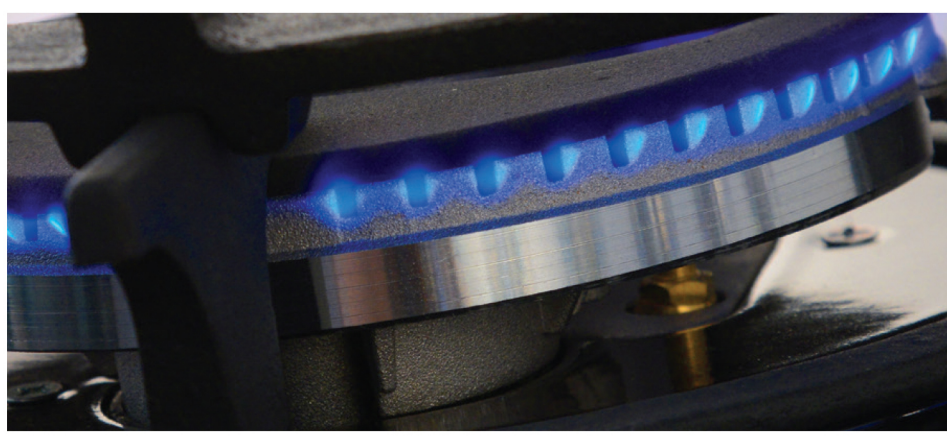

● قابلیت تنظیم نور آفتابی و مهتابی / Night Mode

Touch B

Size: 60-80-90 cm

700m³/h

راهنمایی نشانه ها

- تبدیل قهوه جوش 
- سپر حرارتی ولوم 
- عمق سینی اجاق گاز 
- تبدیل شبکه چدنی پلویز 
- ترموکوپل و بوبین اسپانیا 