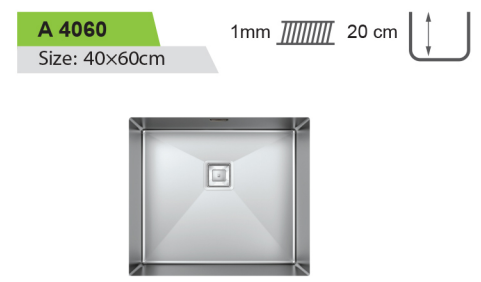

سینک استیل باکسی توکار | Handmade Sink