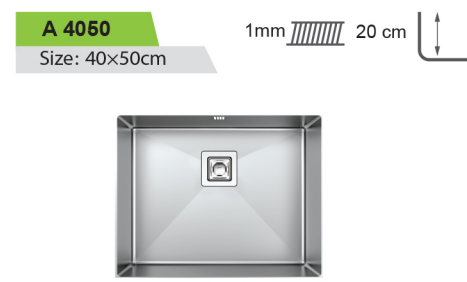

سینک استیل باکسی توکار | Handmade Sink