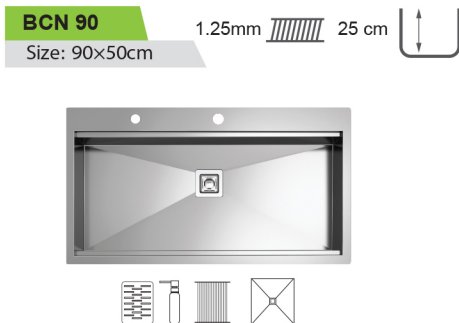

سینک استیل باکسی توکار | Handmade Sink