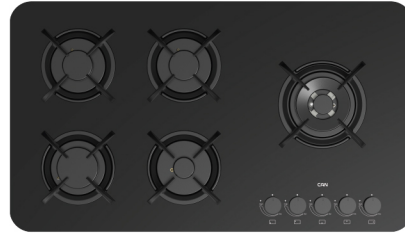

SABAF
MADE IN ITALY

Pardyc W ↑ 51mm

Size: 91x52cm

ابعاد برش: 480x840mm