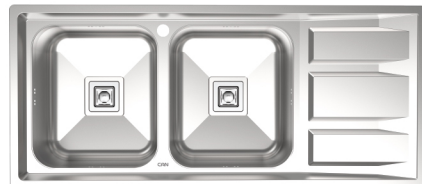

8112 S 0.8mm 21 cm
Size: 116.5x51cm