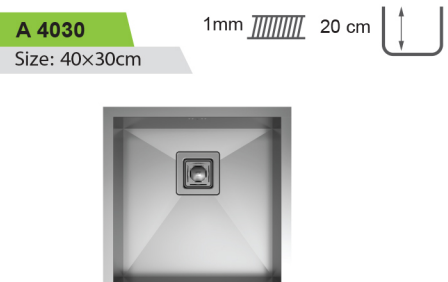

سینک استیل باکسی توکار | Handmade Sink